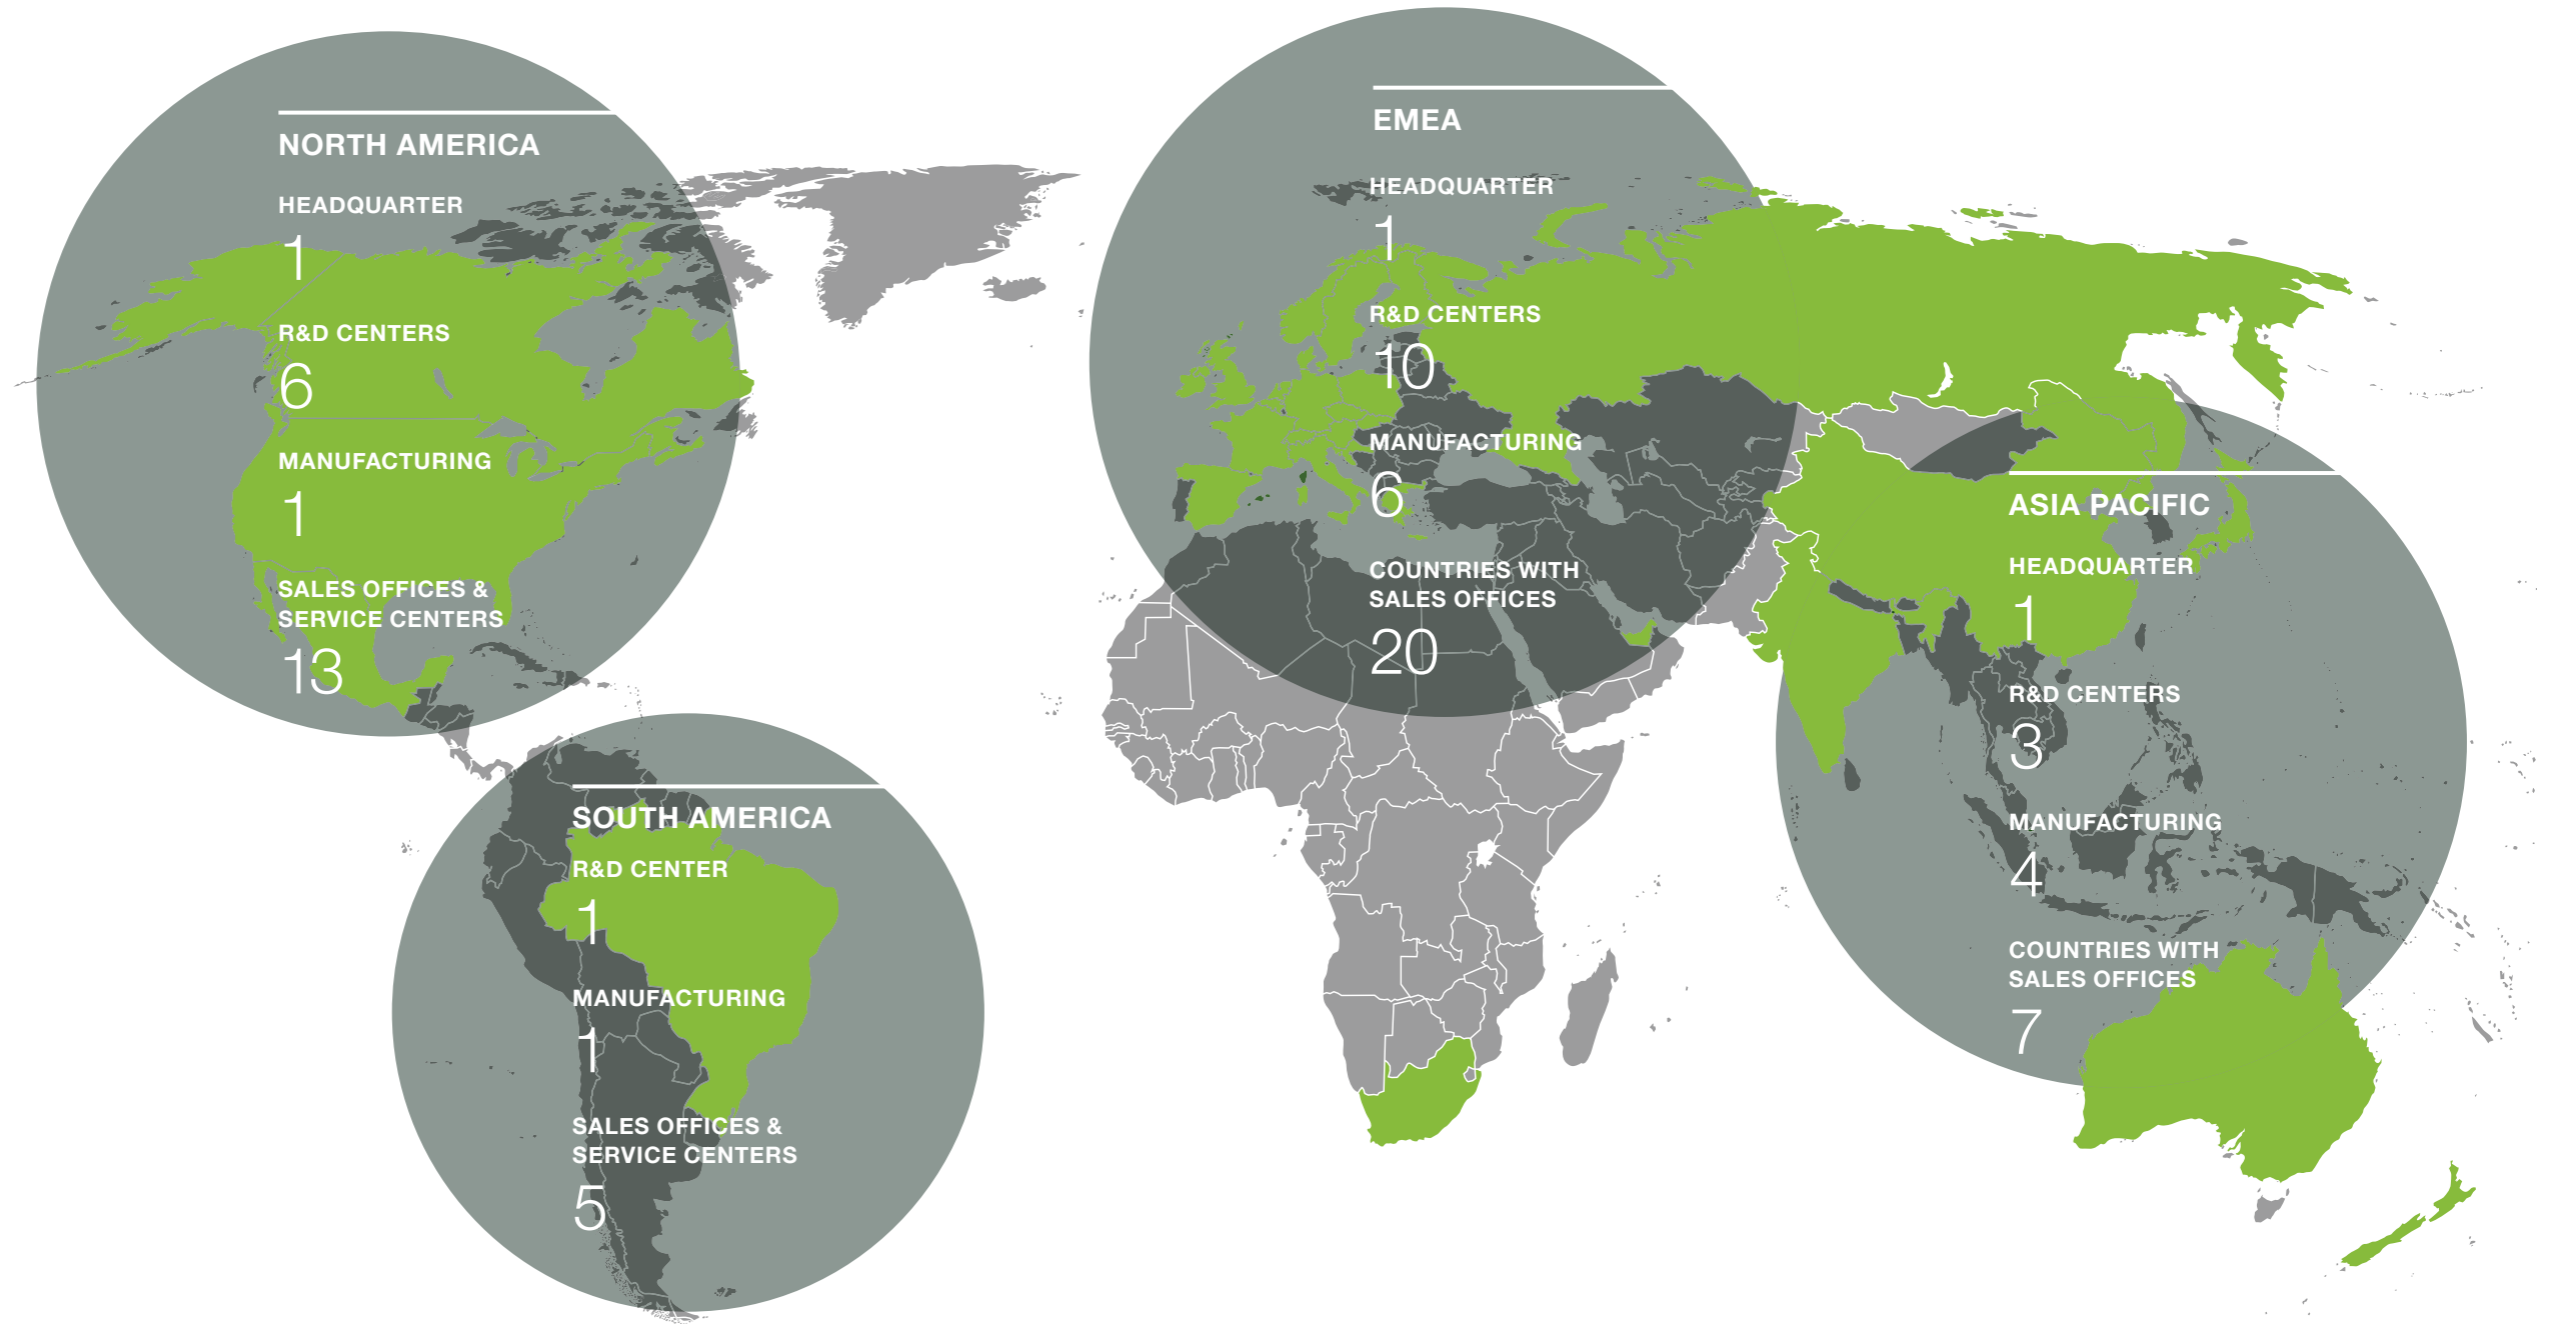

**GROUP COMPANIES**

**GROUP HEADQUARTERS**

Zug, Switzerland

**NORTH AMERICA**

- |  |  |   |
|--|--|---|
| <b>Regional HQ</b><br>Alpharetta (USA) | <b>R&amp;D Centers</b><br>• Alpharetta (USA)<br>• Bloomington (USA)<br>• Lafayette (USA)<br>• Minneapolis (USA)<br>• Pequot Lakes (USA)<br>• Raleigh (USA) | <b>Sales Offices &amp; Service Centers</b><br><b>Canada:</b><br>• Montréal<br><br><b>USA:</b><br>• Alpharetta<br>• Austin<br>• Bethlehem<br>• Colorado Springs<br>• Indianapolis<br>• Jacksonville<br>• Kirkland<br>• Lenexa (Network Operation Center)<br>• Morrisville<br>• Orange<br>• Roseville<br>• Waukesha |
|  | <b>Manufacturing</b><br>• Reynosa (MEX)  |   |

**SOUTH AMERICA**

- |   |  |
|---|--|
| <b>R&amp;D Center</b><br>• Curitiba (BRA) | <b>Sales Offices &amp; Service Centers</b><br>• Belém (BRA)<br>• Curitiba (BRA)<br>• Rio de Janeiro (BRA)<br>• São João de Meriti (BRA)<br>• São Paulo (BRA) |
| <b>Manufacturing</b><br>• Curitiba (BRA)  |  |